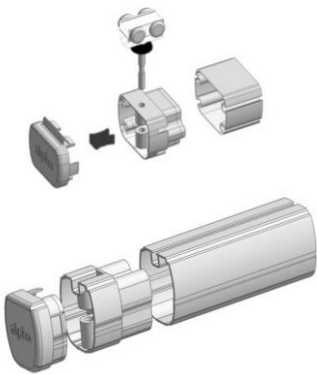

**New**

**ZERRO°**

Pergosystem® Alpha

**ΤΕΧΝΙΚΕΣ ΛΕΠΤΟΜΕΡΕΙΕΣ  
TECHNICAL DETAILS**

βάση στήριξης οδηγού  
wall / roof support

προφίλ "κάλυμμα" οδηγού  
guide cover profile

βάση ΠΙ στήριξης  
front beam support

σετ βάσης κολώνας  
beam/column joint

φουρούσι οδηγού  
guide cover

υδροροή αλουμινίου  
rain gutter

**QUICK system**

οδηγός / guide

προφίλ οδηγού με βουρτσάκι  
guide profile with brush

κόντρα / middle bar

αντίβαρο / bottom bar

**ΒΟΗΘΗΤΙΚΑ ΣΤΟΙΧΕΙΑ  
ADDITIONAL DETAILS**

προβολή projection	κόντρες middle bar	αντίβαρο bottom bar	μάζεμα parking	κλίση inclination
έως 2,50μ	3	2	45cm	38cm
έως 3,00μ	4	2	50cm	45cm
έως 3,50μ	5	2	55cm	53cm
έως 4,00μ	6	2	60cm	60cm
έως 4,50μ	7	2	65cm	68cm
έως 5,00μ	8	2	70cm	75cm
έως 5,50μ	9	2	75cm	83cm
έως 6,00μ	10	2	80cm	90cm