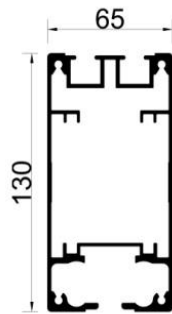

σετ βάσης κολώνας  
beam/column joint

φουρούσι οδηγού  
guide cover

υδροροή αλουμινίου  
rain gutter

**QUICK system**

οδηγός / guide

προφίλ οδηγού με βουρτσάκι  
guide profile with brush

κόντρα / middle bar

αντίβαρο / bottom bar

**ΒΟΗΘΗΤΙΚΑ ΣΤΟΙΧΕΙΑ  
ADDITIONAL DETAILS**

προβολή projection	κόντρες middle bar	αντίβαρο bottom bar	μάζεμα parking	κλίση inclination
έως 2,50μ	3	2	45cm	38cm
έως 3,00μ	4	2	50cm	45cm
έως 3,50μ	5	2	55cm	53cm
έως 4,00μ	6	2	60cm	60cm
έως 4,50μ	7	2	65cm	68cm
έως 5,00μ	8	2	70cm	75cm
έως 5,50μ	9	2	75cm	83cm
έως 6,00μ	10	2	80cm	90cm