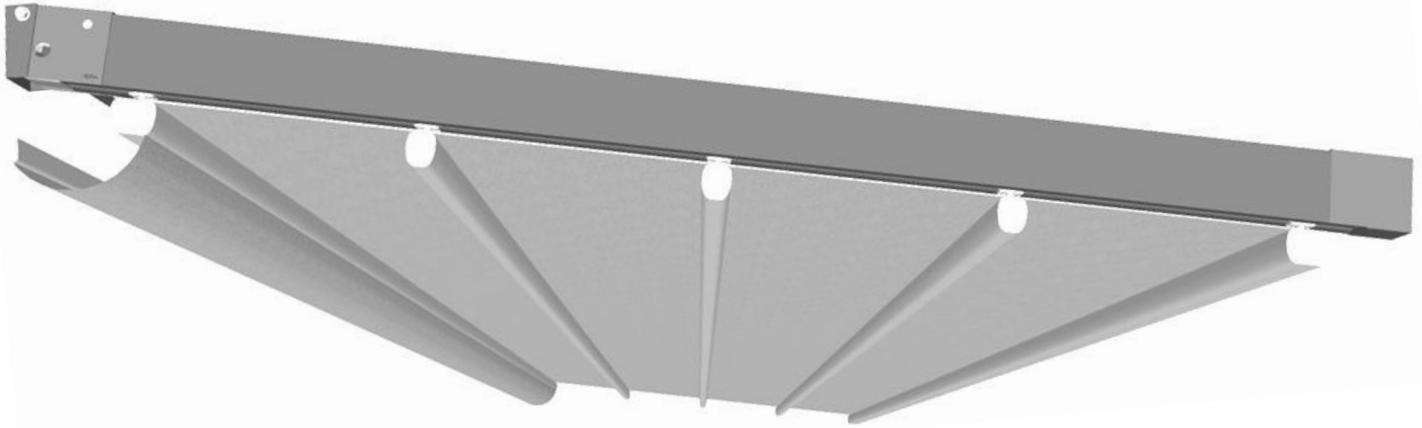

**New**

**ZERRO°**

Pergosystem® Alpha

**ΤΕΧΝΙΚΕΣ ΛΕΠΤΟΜΕΡΕΙΕΣ  
TECHNICAL DETAILS**

βάση στήριξης οδηγού  
wall / roof support

προφίλ "κάλυμμα" οδηγού  
guide cover profile

βάση ΠΙ στήριξης  
front beam support

σετ βάσης κολώνας  
beam/column joint

φουρούσι οδηγού  
guide cover

υδροροή αλουμινίου  
rain gutter

**QUICK system**

οδηγός / guide

προφίλ οδηγού με βουρτσάκι  
guide profile with brush

κόντρα / middle bar

αντίβαρο / bottom bar

**ΒΟΗΘΗΤΙΚΑ ΣΤΟΙΧΕΙΑ  
ADDITIONAL DETAILS**

προβολή projection	κόντρες middle bar	αντίβαρο bottom bar	μάζεμα parking	κλίση inclination
έως 2,50μ	3	2	45cm	38cm
έως 3,00μ	4	2	50cm	45cm
έως 3,50μ	5	2	55cm	53cm
έως 4,00μ	6	2	60cm	60cm
έως 4,50μ	7	2	65cm	68cm
έως 5,00μ	8	2	70cm	75cm
έως 5,50μ	9	2	75cm	83cm
έως 6,00μ	10	2	80cm	90cm