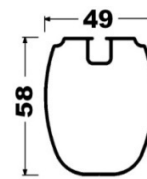

σετ βάσης κολώνας  
beam/column joint

φουρούσι οδηγού  
guide cover

υδροροή αλουμινίου  
rain gutter

**QUICK system**

οδηγός / guide

προφίλ οδηγού με βουρτσάκι  
guide profile with brush

κόντρα / middle bar

αντίβαρο / bottom bar

**ΒΟΗΘΗΤΙΚΑ ΣΤΟΙΧΕΙΑ  
ADDITIONAL DETAILS**

προβολή projection	κόντρες middle bar	αντίβαρο bottom bar	μάζεμα parking	κλίση inclination
έως 2,50μ	3	2	45cm	38cm
έως 3,00μ	4	2	50cm	45cm
έως 3,50μ	5	2	55cm	53cm
έως 4,00μ	6	2	60cm	60cm
έως 4,50μ	7	2	65cm	68cm
έως 5,00μ	8	2	70cm	75cm
έως 5,50μ	9	2	75cm	83cm
έως 6,00μ	10	2	80cm	90cm