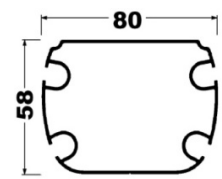

σετ βάσης κολώνας  
beam/column joint

φουρούσι οδηγού  
guide cover

υδροροή αλουμινίου  
rain gutter

**QUICK system**

οδηγός / guide

προφίλ οδηγού με βουρτσάκι  
guide profile with brush

κόντρα / middle bar

αντίβαρο / bottom bar

**ΒΟΗΘΗΤΙΚΑ ΣΤΟΙΧΕΙΑ  
ADDITIONAL DETAILS**

προβολή projection	κόντρες middle bar	αντίβαρο bottom bar	μάζεμα parking	κλίση inclination
έως 2,50μ	3	2	45cm	38cm
έως 3,00μ	4	2	50cm	45cm
έως 3,50μ	5	2	55cm	53cm
έως 4,00μ	6	2	60cm	60cm
έως 4,50μ	7	2	65cm	68cm
έως 5,00μ	8	2	70cm	75cm
έως 5,50μ	9	2	75cm	83cm
έως 6,00μ	10	2	80cm	90cm