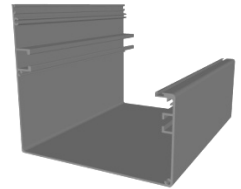

**New**

**ZERRO°**

Pergosystem® Alpha

**ΤΕΧΝΙΚΕΣ ΛΕΠΤΟΜΕΡΕΙΕΣ  
TECHNICAL DETAILS**

βάση στήριξης οδηγού  
wall / roof support

προφίλ "κάλυμμα" οδηγού  
guide cover profile

βάση ΠΙ στήριξης  
front beam support

σετ βάσης κολώνας  
beam/column joint

φουρούσι οδηγού  
guide cover

υδροροή αλουμινίου  
rain gutter

**QUICK system**

οδηγός / guide

προφίλ οδηγού με βουρτσάκι  
guide profile with brush

κόντρα / middle bar

αντίβαρο / bottom bar

**ΒΟΗΘΗΤΙΚΑ ΣΤΟΙΧΕΙΑ  
ADDITIONAL DETAILS**

προβολή projection	κόντρες middle bar	αντίβαρο bottom bar	μάζεμα parking	κλίση inclination
έως 2,50μ	3	2	45cm	38cm
έως 3,00μ	4	2	50cm	45cm
έως 3,50μ	5	2	55cm	53cm
έως 4,00μ	6	2	60cm	60cm
έως 4,50μ	7	2	65cm	68cm
έως 5,00μ	8	2	70cm	75cm
έως 5,50μ	9	2	75cm	83cm
έως 6,00μ	10	2	80cm	90cm