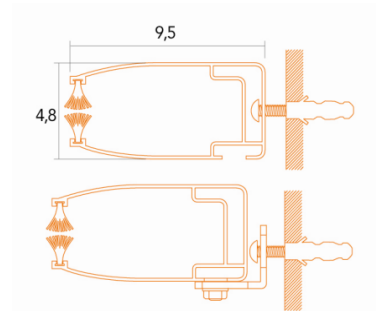

τρόποι στήριξης - διαστάσεις / fixing way - dimensions

διαστάσεις κλειστού συστήματος / closed system

βάση & τρόποι στήριξης
guide support & fixing ways

τομή profil οδηγού / side guide

τοποθέτηση του σχοινιού στο αντίβαρο
rope fixing inside bottom bar

τύλιγμα σχοινιού στον άξονα
enwrapment