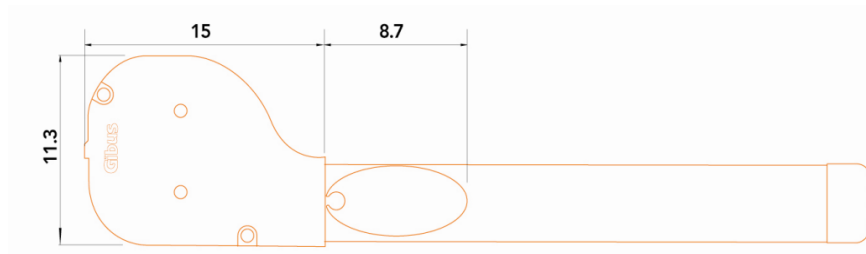

τρόποι στήριξης - διαστάσεις / fixing way - dimensions

διαστάσεις κλειστού συστήματος / closed system

βάση & τρόποι στήριξης
guide support & fixing ways

τομή profil οδηγού / side guide

τοποθέτηση του σχοινιού στο αντίβαρο
rope fixing inside bottom bar

τύλιγμα σχοινιού στον άξονα
enwrapment