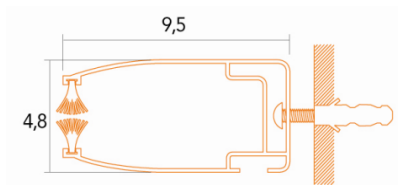

τρόποι στήριξης - διαστάσεις / fixing way - dimensions

διαστάσεις κλειστού συστήματος / closed system

βάση & τρόποι στήριξης
guide support & fixing ways

τομή profil οδηγού / side guide

τοποθέτηση του σχοινιού στο αντίβαρο
rope fixing inside bottom bar

τύλιγμα σχοινιού στον άξονα
enwrapment